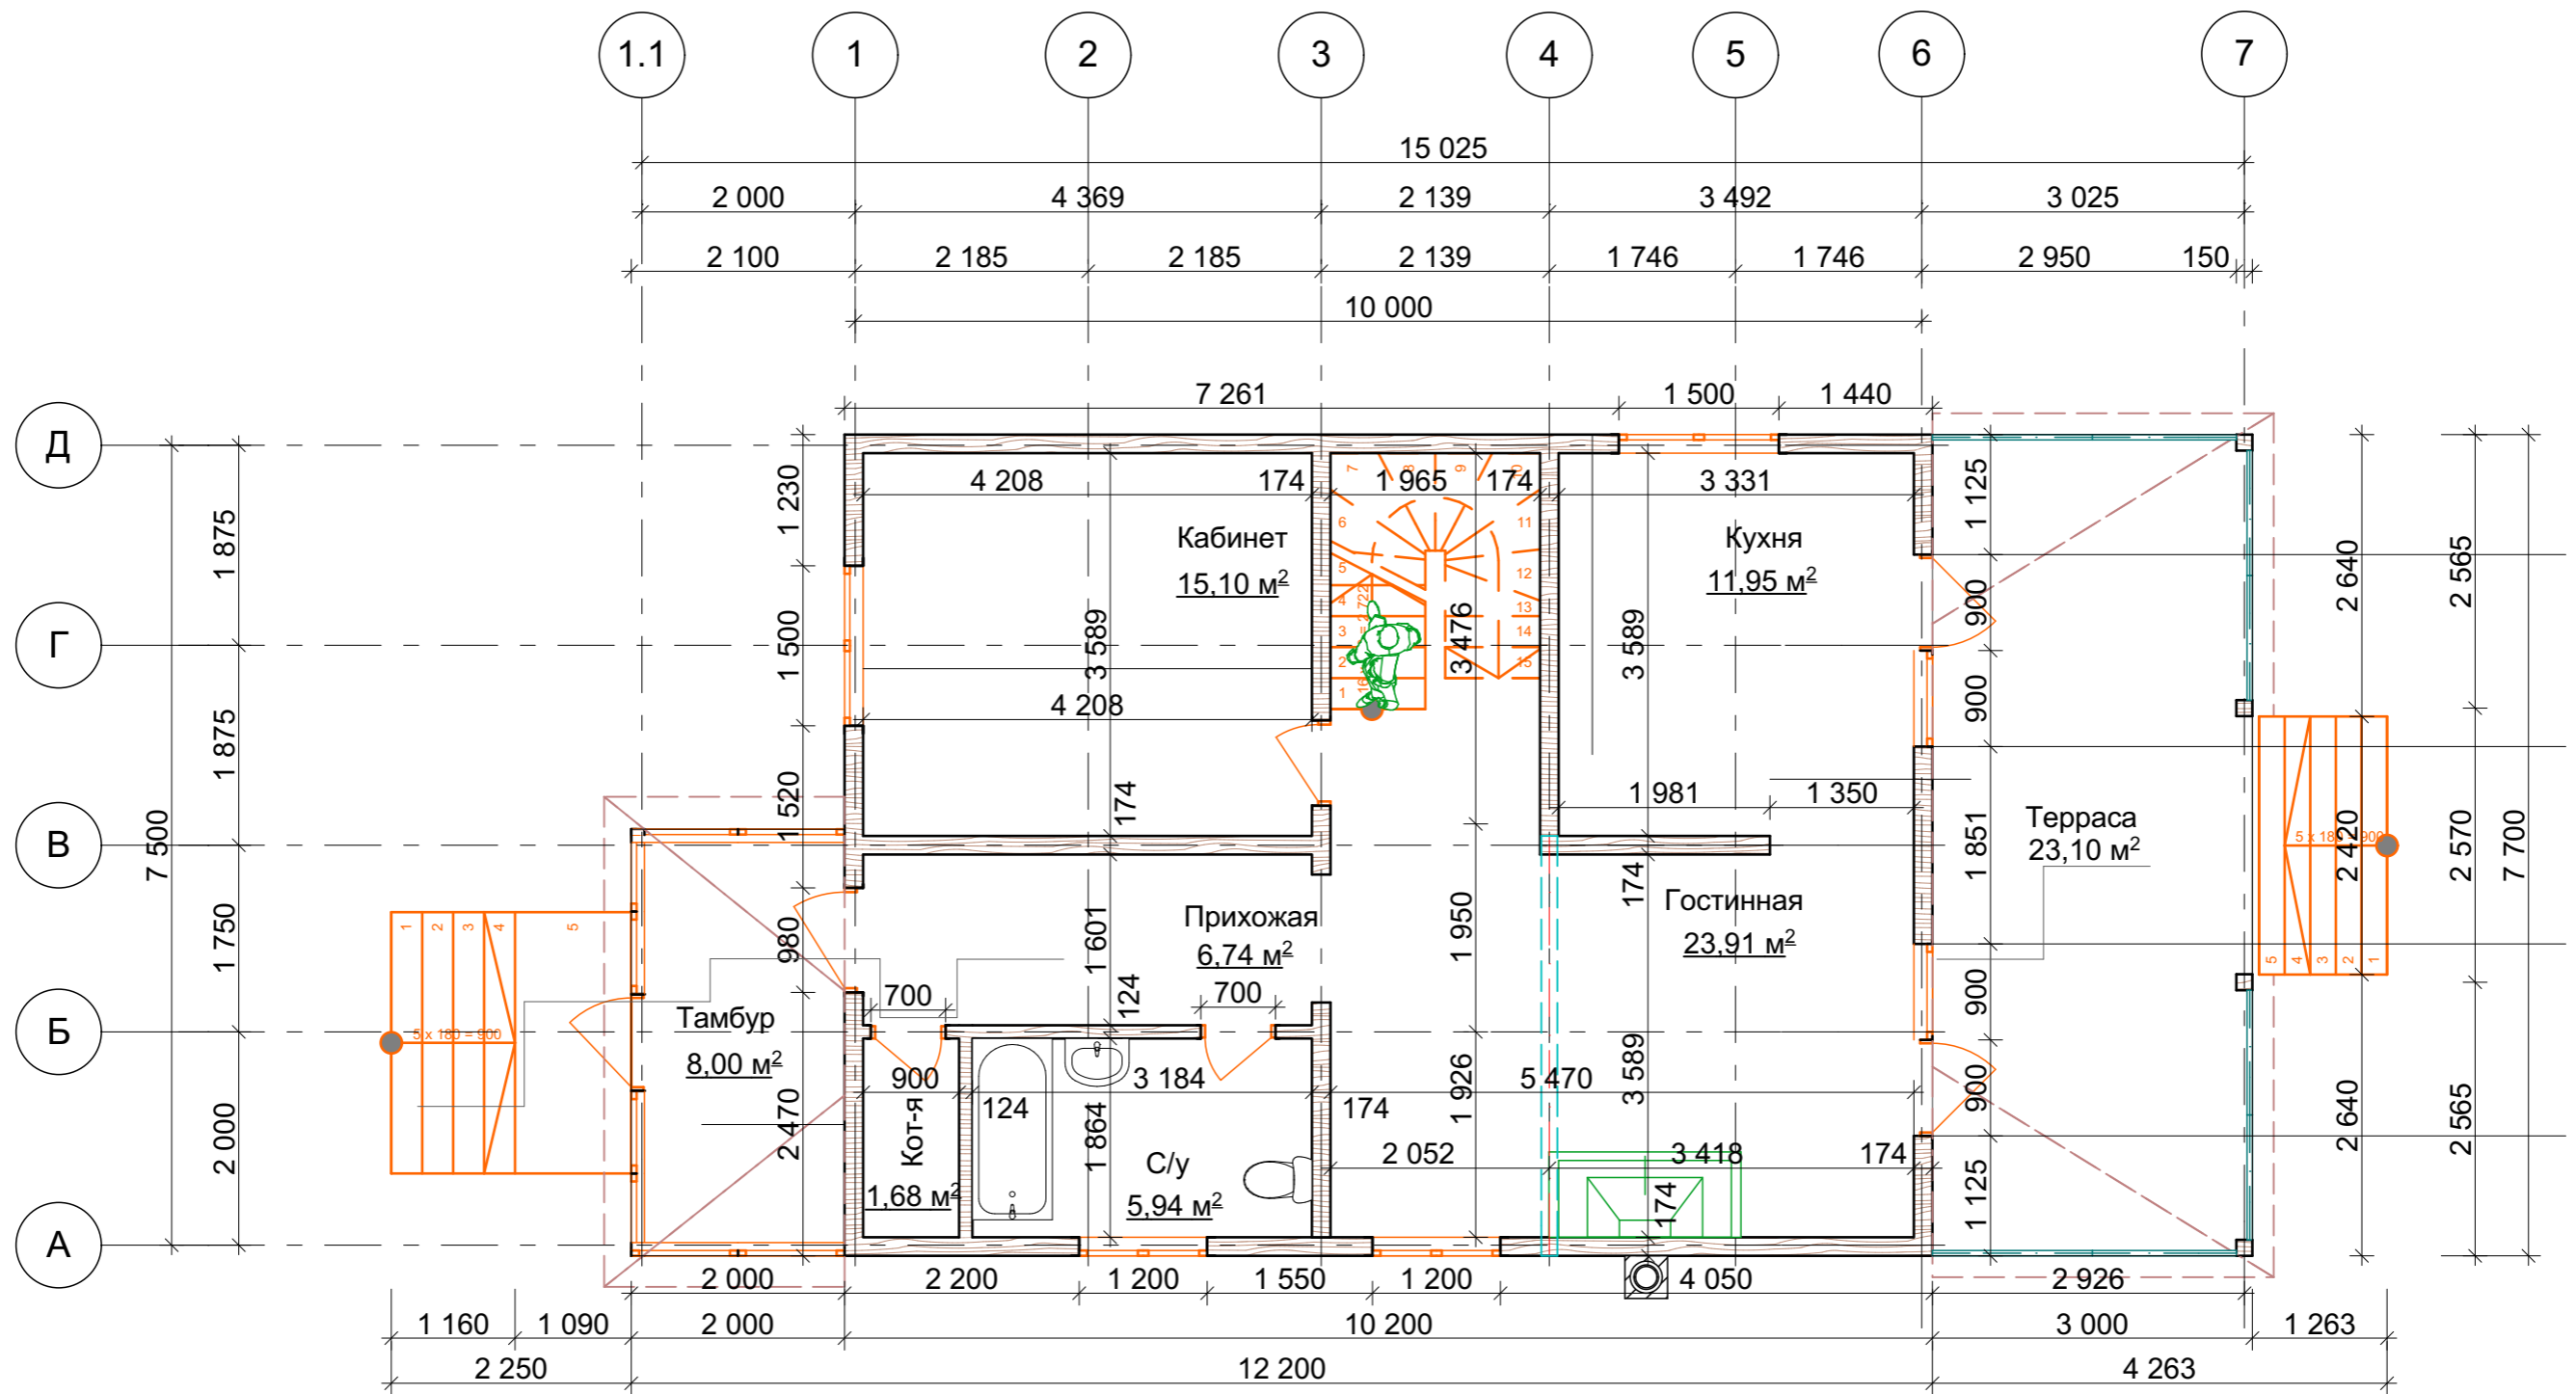

Индивидуальный жилой дом с мансардой

План 1 этажа

Изм.	Коп.уч.	Лист	№Док.	Подп.	Дата
Разработал		Зуева Н.А.			02.16
Заказчик					

План 1 и 2 этажа (мансардного). М 1:75.
Экспликация помещений.